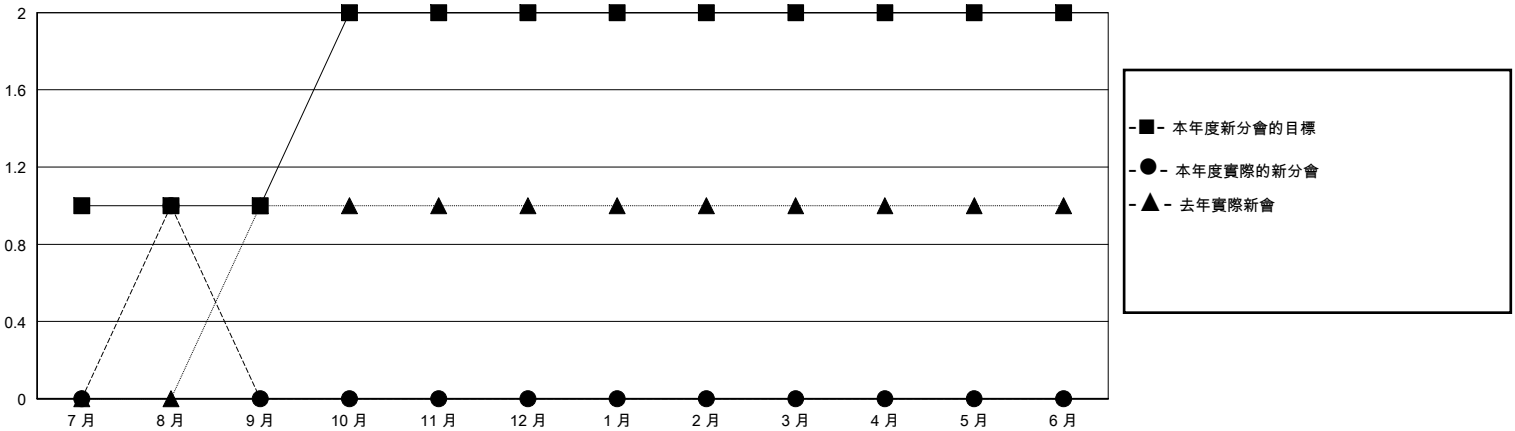

MONTHLY MEMBERSHIP PROGRESS REPORT

District 300E 2

Results as of: 8/31/2024

GMT:

地點 REP OF CHINA

GMT憲章區

分會			
成果 2024-2025			
季	新分會目標	新會	會員流失的分會
7月/8月/9月	1	1	4
10月/11月/12月	1	0	0
1月/2月/3月	0	0	0
4月/5月/6月	0	0	0

位會員@每位須繳			
成果 2024-2025			
季	會員淨增長目標	實際會員增長數	實際退會會員 (包括轉會)
7月/8月/9月	180	230	42
10月/11月/12月	60	0	0
1月/2月/3月	30	0	0
4月/5月/6月	30	0	0

目標與實際新會累積