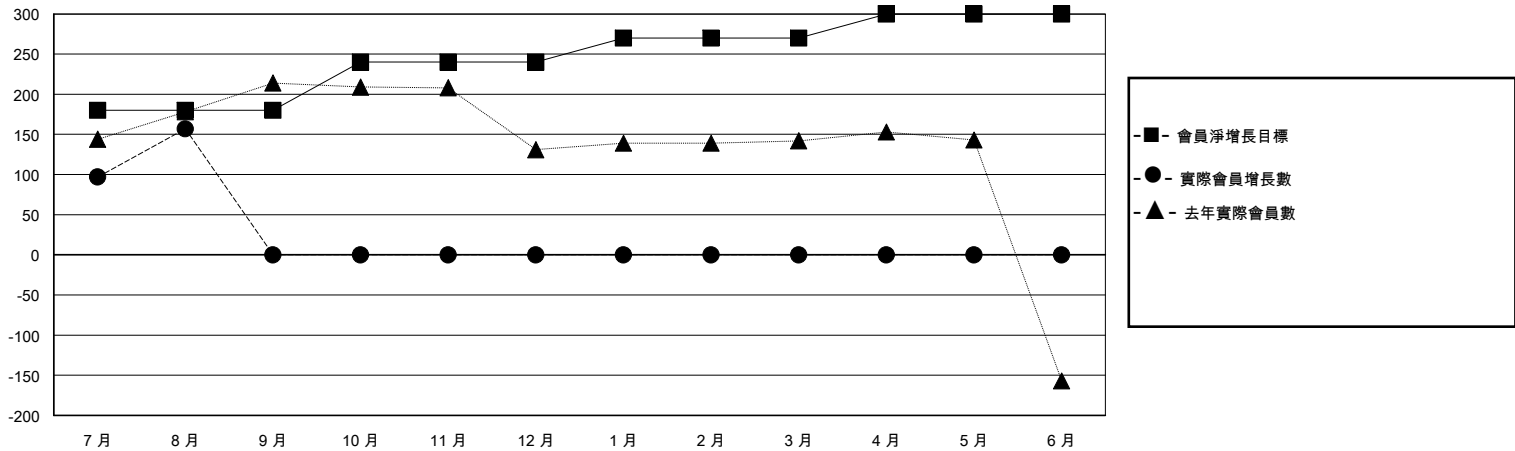

MONTHLY MEMBERSHIP PROGRESS REPORT

District 300E 2

Results as of: 8/31/2024

GMT:

地點 REP OF CHINA

GMT憲章區

分會			
成果 2024-2025			
季	新分會目標	新會	會員流失的分會
7月/8月/9月	1	1	4
10月/11月/12月	1	0	0
1月/2月/3月	0	0	0
4月/5月/6月	0	0	0

位會員@每位須繳			
成果 2024-2025			
季	會員淨增長目標	實際會員增長數	實際退會會員 (包括轉會)
7月/8月/9月	180	230	42
10月/11月/12月	60	0	0
1月/2月/3月	30	0	0
4月/5月/6月	30	0	0

目標與實際新會累積

目標和實際會員累積

已取消的分會: 4	46 CLUBS OF 61 增添1位或以上的新會員	性別分佈
放棄的會員	點擊這裡取得彙計會員數據	男 1,265 (68.79%)
		女 573 (31.16%)
過世 3	總計家庭單位會員數 37	總計家庭單位會員數 37
分會已取消 0		支付減半會費的家庭會員 20
其他 39		
總計 42		